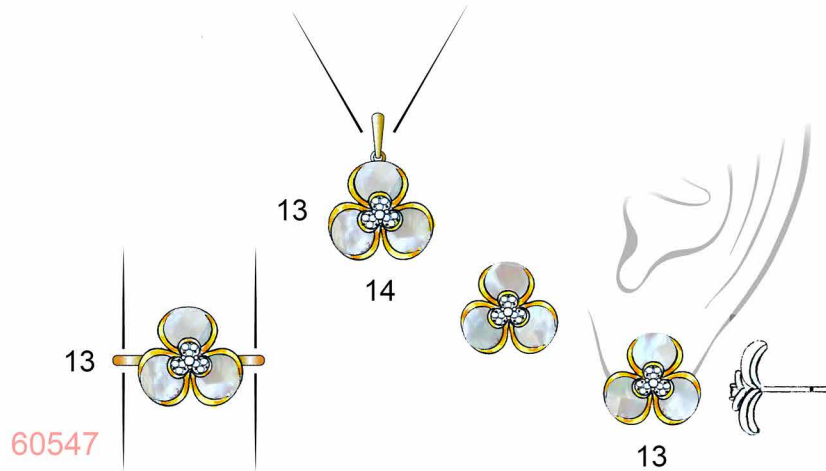

Detachable earring

12

14

60525

11

13.5

Detachable earring

WD:0.9-1.3mm

Detachable earring

60526

WD:0.9-1.3mm

WD:0.9-1.3mm

WD:0.9-1.3mm

WD:0.9-1.3mm

60544

60545

60546

WD:0.9-1.3mm

Onyx & Malachite

Onyx & White agate

WD:0.9-1.3mm

60534

60535

WD:0.9-1.3mm

20.5

60562

22

60561

20.5

60563

WD:0.9-1.3mm

-Earring-
(Detachable)