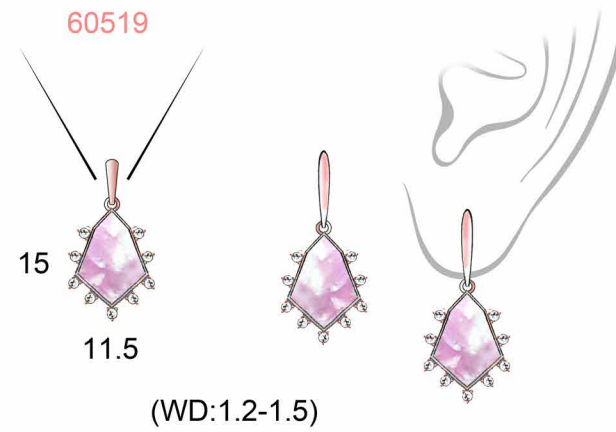

60546

WD:0.9-1.3mm

Onyx & Malachite

Onyx & White agate

WD:0.9-1.3mm

60534

60535

WD:0.9-1.3mm

WD:0.9-1.3mm

WD:0.9-1.3mm

60457

60460

WD:0.9-1.3mm

60458

60461

WD:0.9-1.3mm

60459

60462

WD:0.9-1.3mm

WD:0.9-1.3mm

-Earring-

Round :3

20.5

60560

20.5

60562

22

60561

20.5

60563

WD:0.9-1.3mm

-Earring-
(Detachable)