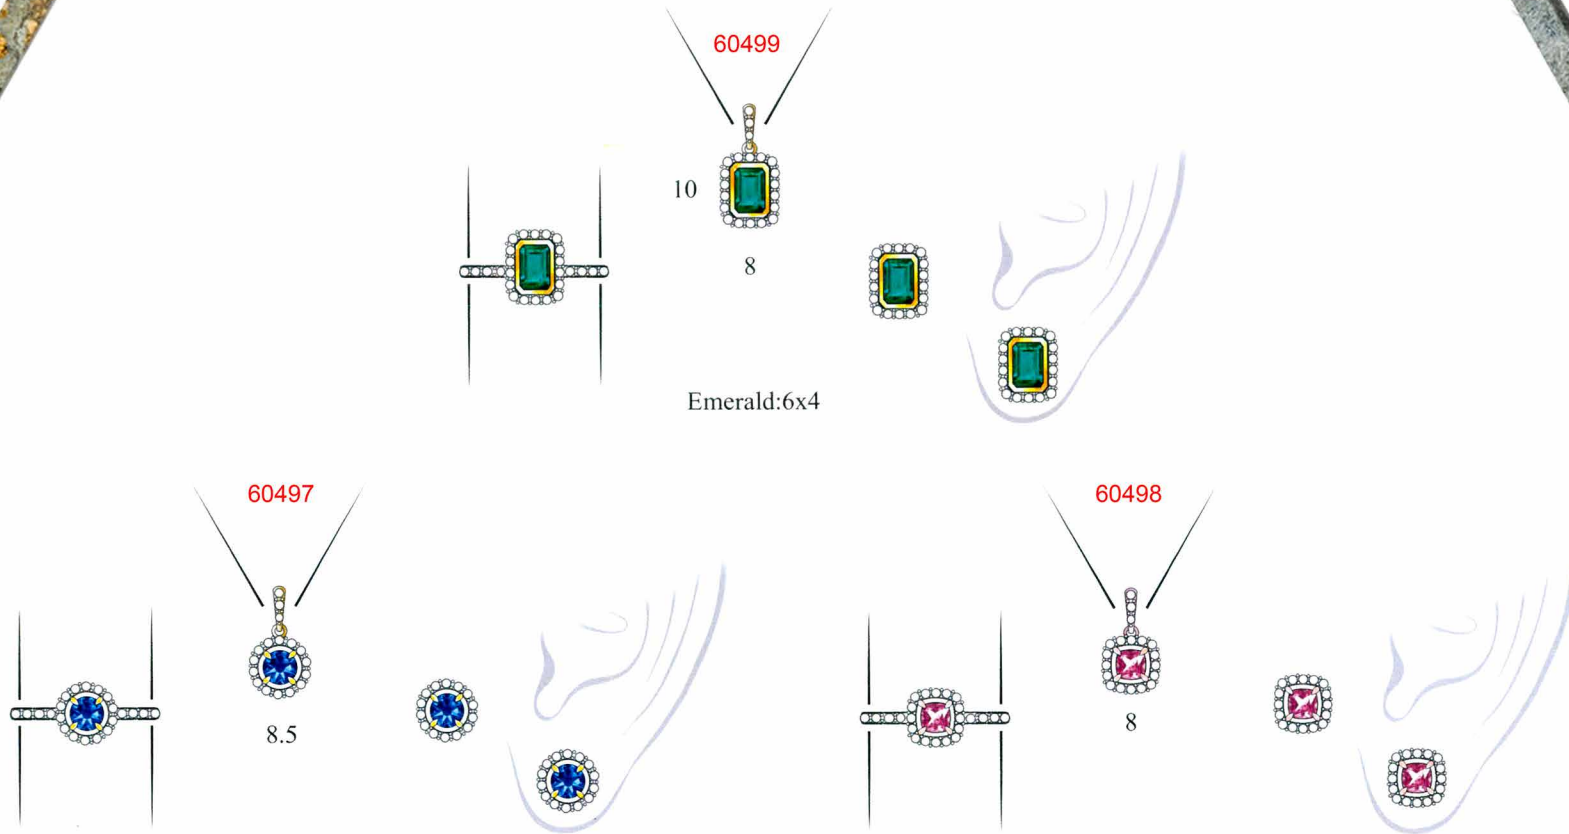

Precious Stone

Full Cut WD: 0.9-1.2 mm

60499

10

8

Emerald:6x4

60497

8.5

Round:4.5

60498

8

Cushion:4