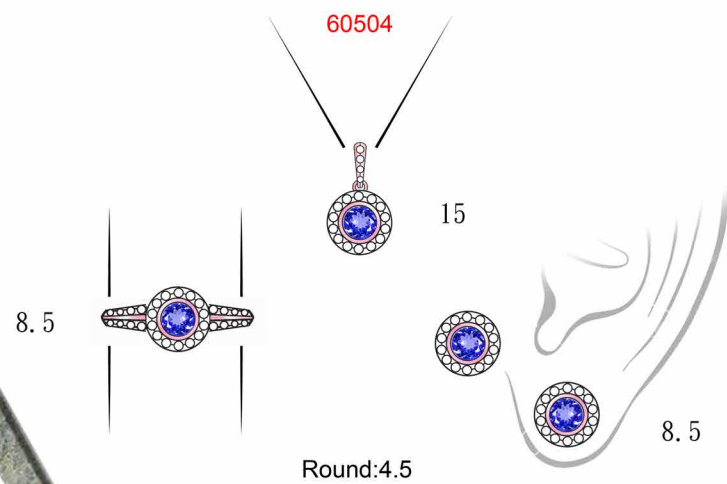

10

8

Emerald:6x4

60497

8.5

Round:4.5

60498

8

Cushion:4

Precious Stone

Full Cut WD: 0.9-1.2 mm

60500

9.5

Cushion:4

60501

11

8

Pear:6x4

60502

11

8

Oval:6x4

Precious Stone

Full Cut WD: 0.9-1.2 mm

Precious Stone

Full Cut WD: 0.9-1.2 mm

71543

Round:4

71544

Princess cut:4