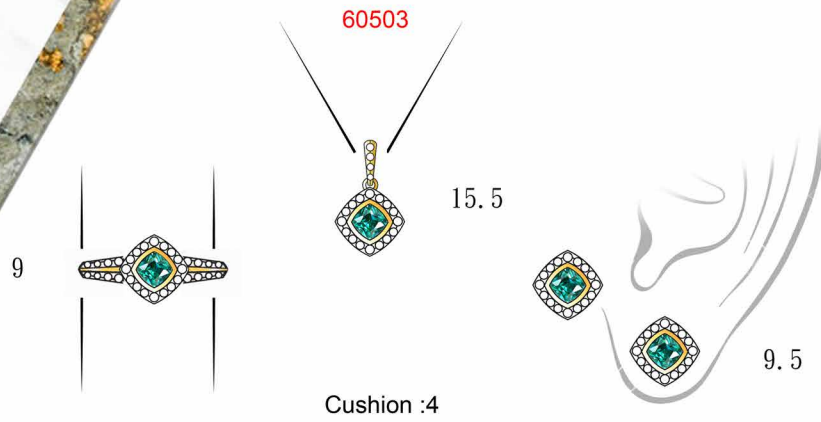

10

8

Emerald:6x4

60497

8.5

Round:4.5

60498

8

Cushion:4

Precious Stone

Full Cut WD: 0.9-1.2 mm

60500

9.5

Cushion:4

60501

11

8

Pear:6x4

60502

11

8

Oval:6x4

Precious Stone

Full Cut WD: 0.9-1.2 mm

Precious Stone

Full Cut WD: 0.9-1.2 mm

71543

Round:4

71544

Princess cut:4