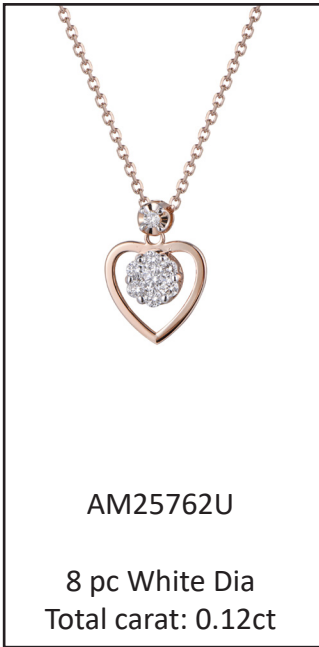

AM25384U

2 pcs White Diamond
Total carat used: 0.04ct

AM25384W

4 pcs White Diamond
Total carat used: 0.09ct

AM25382U

3 pcs White Diamond
Total carat used: 0.04ct

AM25382W

6 pcs White Diamond
Total carat used: 0.08ct

AM25379U

3 pcs White Diamond
Total carat used: 0.04ct

AM25379W

3 pcs White Diamond
Total carat used: 0.10ct

AM25400U

4 pcs White Diamond
Total carat used: 0.07ct

AM25400U

8 pcs White Diamond
Total carat used: 0.15ct

AM25563U

3 pcs White Diamond
Total carat used: 0.05ct

AM25563W

6 pcs White Diamond
Total carat used: 0.10ct

AM25565U

2 pcs White Diamond
Total carat used: 0.05ct

AM25565W

4 pcs White Diamond
Total carat used: 0.10ct

AM25762U

8 pc White Dia
Total carat: 0.12ct

AM25762W

14 pc White Dia
Total carat: 0.21ct

AM25761U

8 pc White Dia
Total carat: 0.12ct

AM25761W

14 pc White Dia
Total carat: 0.20ct